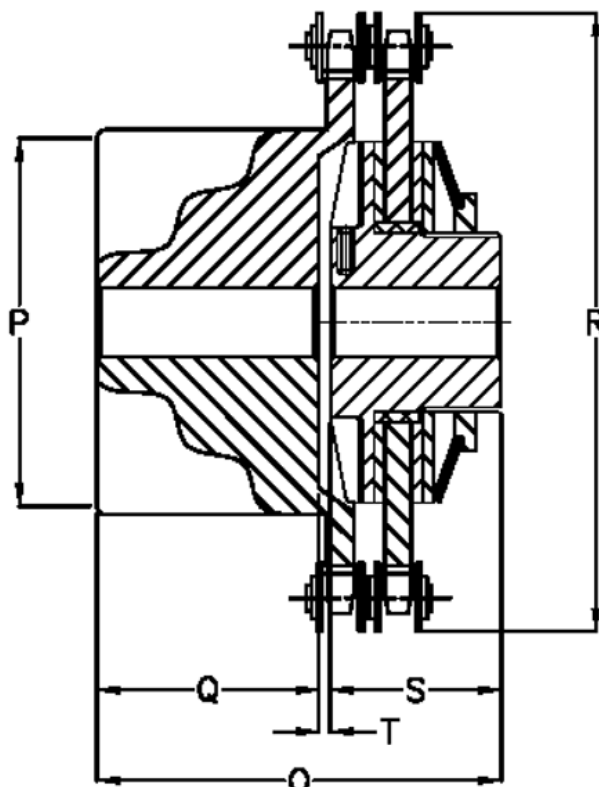

Varenummer: 4602407
Beskrivelse: Securex skridnav C 240/85

Mål

Antal fjeder	= 2	S = 55
Max moment Nm	= 240	T = 3.0
Max parallelforskydning	= 0.35	
Max vinkelforskydning	= 30	
O	= 100.0	
P	= 90	
Q	= 42.0	
R	= 138.0	